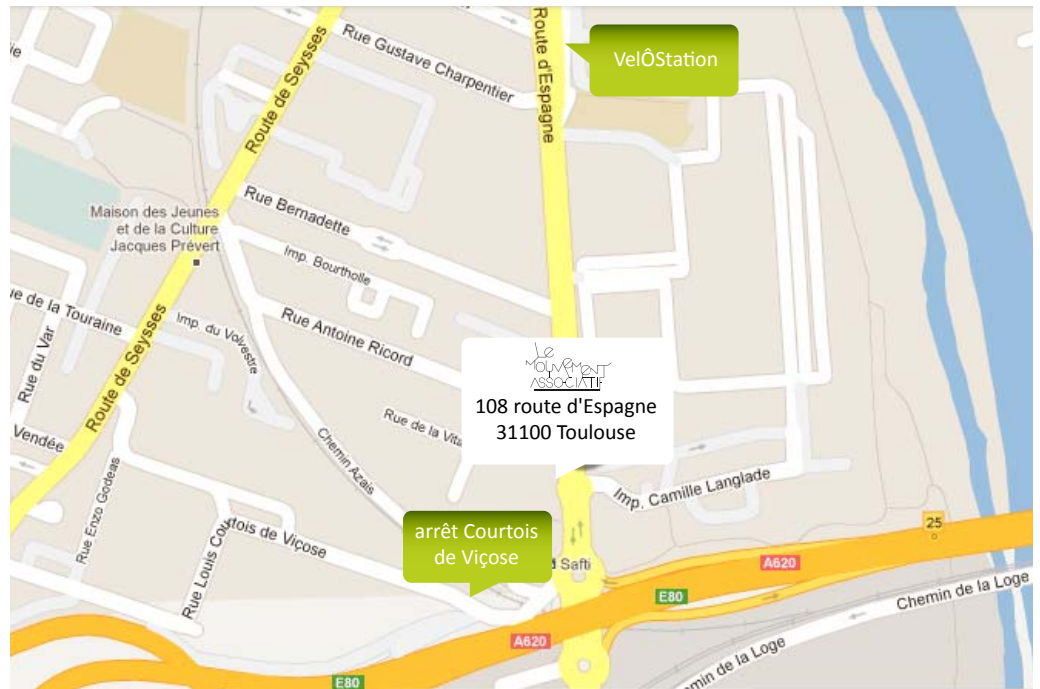

Centre Associatif Anadyr
108 route d'Espagne
31100 Toulouse

Venir chez nous...

Depuis Toulouse Nord :

Prendre la sortie "Faourette" (26).
Suivre la direction "La Faourette" vers Toulouse par l'avenue de La Reynerie.
Au rond-point, tourner à droite "Allée de Guyenne".
Au croisement, tourner à droite "rue de Bigorre".
Au bout de la rue tourner à gauche "rue de la Touraine".
Au bout de la rue, tourner à gauche "route de Seysses".
Au feu, 2è à droite "rue Bernadette".
Au bout de la rue, à droite, route d'Espagne.
L'immeuble (neuf) est à votre droite, à côté du magasin "Midi Papiers Peints". **Garez-vous dans le quartier.**

Depuis l'A64 :

Prendre la sortie 38 Tournefeuille / Mirail.
Continuer sur l'avenue du Général Eisenhower.
Au rond-point, prendre à gauche la route d'Espagne.
Continuer tout droit jusqu'au pont qui passe au-dessus de la rocade. Passer en-dessous.
Au rond-point, continuer tout droit sur quelques mètres.
L'immeuble (neuf) est à votre gauche, à côté du magasin "Midi Papiers Peints". **Garez-vous dans le quartier.**

Métro : Station Bagatelle (ligne A dir. Basso Cambo) + Bus 3 ou 11 (dir. Oncopole) :
Descendre arrêt Courtois de Viçose. Rejoindre la route d'Espagne à 50m (rond-point à gauche). L'immeuble (neuf) est à votre gauche, à côté du magasin "Midi Papiers Peints". Garez-vous dans le quartier.

Bus 52 :
Descendre arrêt Langlade
Bus 11 :
Descendre arrêt Rond-Point Langlade

5 min à pied
de la Station

Vélô Station :
La station la plus proche (n°241) est située 57 route d'Espagne. Poursuivre à pied sur la Route d'Espagne en direction de la rocade. L'immeuble (neuf) est situé peu avant le grand rond-point sur la droite, à côté du magasin "Midi Papiers Peints".